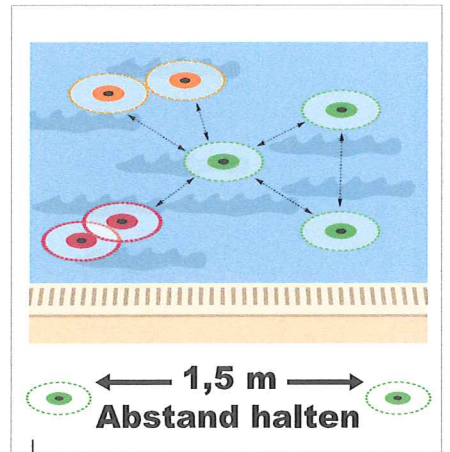

**Abstand halten!**

Dusch- und WC-Bereiche dürfen nur von maximal zwei Personen betreten werden. Halten Sie auch hier die gebotenen Abstandsregeln ein.

**1,5 m  
Abstand halten!**

Vermeiden Sie auf dem Beckenumgang enge Begegnungen und nutzen Sie die gesamte Breite (in der Regel 2,50 m) zum Ausweichen.

**1,5 m  
Abstand halten**

Halten Sie am Beckenrand (Beckenraststufe) Abstand zu anderen Badegästen.

**1,5 m  
Abstand halten**

Auch im Schwimmbecken gibt es Zugangsbeschränkungen, beachten Sie bitte die Hinweise des Personals und halten Sie beim Schwimmen den gebotenen Abstand.

**Bitte warten!**

Halten Sie auch im Außenbereich die gebotenen Abstandsregeln ein. Bei Engstellen warten Sie bitte, bis anwesende Personen sich entfernt haben.

**1,5 m  
Abstand halten**

Halten Sie auch im Außenbereich, auf der Liegewiese und den Spielflächen ausreichend Abstand zu anderen Badegästen.